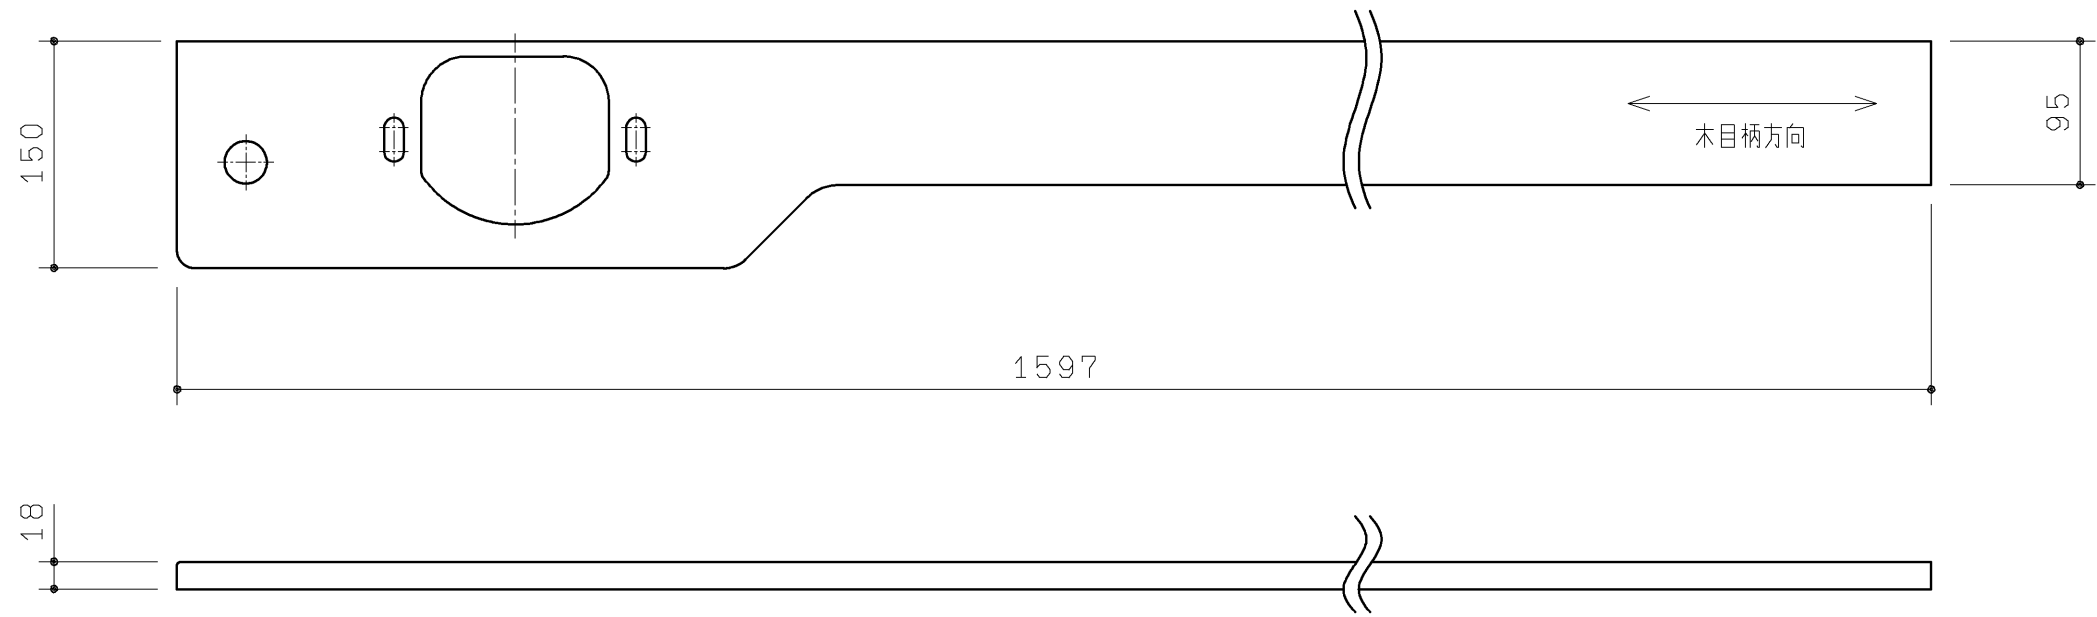

品番	表面色
UGKR03CL#NW1	ホワイト
UGKR03CL#EL	ライトウッドN
UGKR03CL#MW	ダルブラウン
UGKR03CL#EW	ホワイトウッド
UGKR03CL#EM	ミディアムウッドN

材質：木質+シート貼り

<b>TOTO</b>		第三角法	単位 mm	名称
製図 正	検図 由井	日付 20.04.10	尺度 1:5	カウンター
備考			図面数 1/1	品番 UGKR03CL#